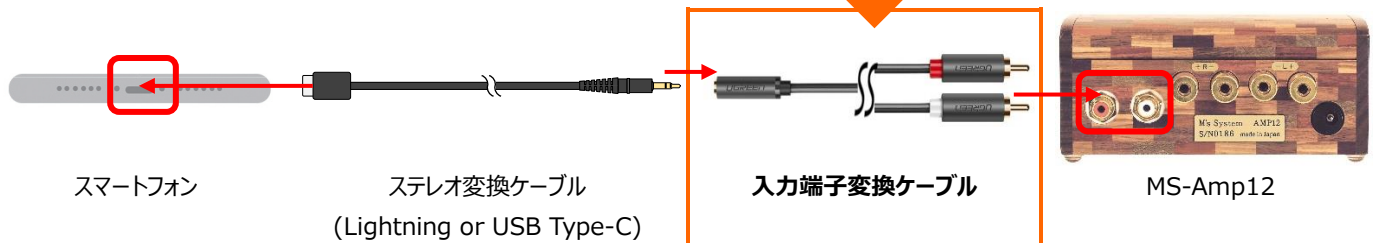

入力端子変換ケーブル

UGREEN RCA ケーブル 3.5mm to 2RCA ケーブル

◆ヘッドホン/イヤホン端子が搭載されていない、スマートフォンを MS-Amp12 へ接続される場合はスマートフォン用のステレオ変換ケーブルと、こちらを入力端子変換ケーブルを併用いただくと音質の劣化が少なく、お楽しみいただけます。

◆接続方法

※ ご不明な点がございましたら、お気軽にご相談下さいませ。

エムズシステム サポートセンター TEL : 03-5542-7432 (定休日水曜を除く 10:00~18:00)